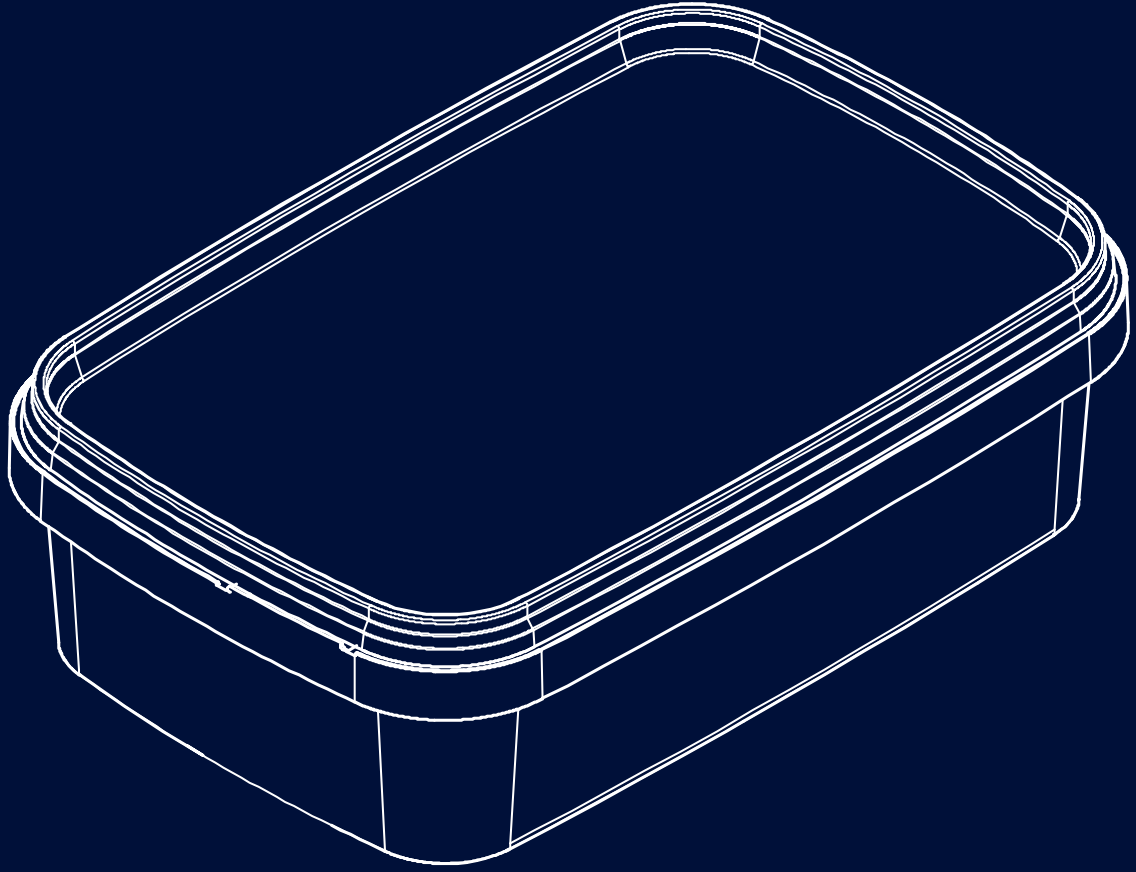

içindekiler

köşeli ürünler

yuvarlak ürünler

index

rectangular products

round products

KÖŞELİ ÜRÜNLER
RECTANGULAR PRODUCTS

**HKO-200**

200 ML Folio Cup

200 ML Folyolu Kase

Ürün Özellikleri Product Description	Gövde Body	Kapak Lid
Ağırlık Weigth	11,5 gr	6,5 gr
Yükseklik Height	40,68 mm	10,1 mm
Uzunluk / Length En / Width	126 mm 88 mm	128,5 mm 90 mm

OPEN FOLIO IML **HKO-375**

350 ML Cup

350 ML Kase

Ürün Özellikleri Product Description	Gövde Body	Kapak Lid
Ağırlık Weigth	17,7 g	8,4 g
Yükseklik Height	54,4 mm	7 mm
Uzunluk / Length En / Width	142 mm 100 mm	137,5 mm 95,6 mm

OPEN FOLIO IML **OP-350**

350 ML Cup

350 ML Kase

Ürün Özellikleri Product Description	Gövde Body	Kapak Lid
Ağırlık Weigth	21 g	12,5 g
Yükseklik Height	43,70 mm	6,30 mm
Uzunluk / Length En / Width	186 mm 101 mm	183 mm 95,5 mm